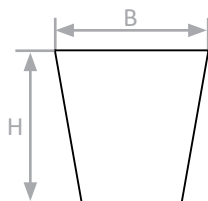

AV-L

Guida e profili PVC-PU / PVC-PU runners profiles

Dimensioni profili / profiles dimensions

| Valore / value | | |
|----------------|----|----|
| B | mm | 13 |
| H | mm | 8 |
| | | |

Caratteristiche profili / profiles characteristics

| | Um | Norme / norms | Valore / value |
|---|----|---------------|---|
| Polimero / compound | | | PVC |
| Colore / colour | | | bianco / white <input checked="" type="checkbox"/> |
| | | | blu / blue <input checked="" type="checkbox"/> |
| | | | azzurro / light blue <input type="checkbox"/> |
| | | | verde / green <input type="checkbox"/> |
| | | | trasparente / transparent <input checked="" type="checkbox"/> |
| Tipo guida / type runner | | | liscia / smooth |
|  Ø tamburo appl. lato scorrimento / Ø pulley appl. on bottom cover | mm | | 80 |
|  Ø tamburo appl. lato portante / Ø pulley appl. on top cover | mm | | 150 |
|  Ø tamburo appl. trasversale / Ø pulley appl. trasversal | mm | | 70 |